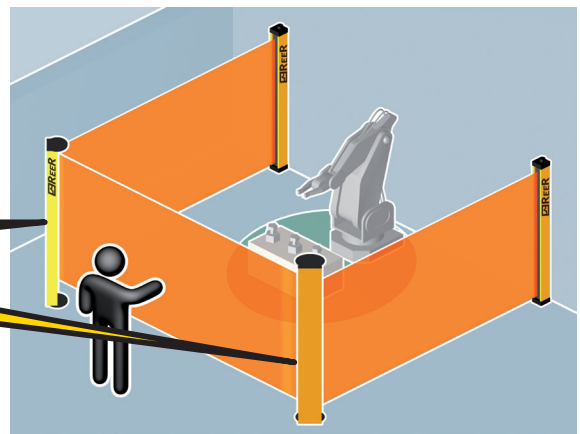

長距離ライトカーテンシリーズ 形 ADMIRAL & 形 JANUS

長距離検出と環境性に優れ、危険エリアの侵入検知を行います

==お困りではありませんか?==

- 長距離で柵設置が適切でない現場で侵入検知を行いたい。
- 粉塵環境で検出面に粉塵がつもり不必要に遮光される。

アズビルレーディングが課題を解決!

- 最長 60m 検出可能な REER 社のライトカーテンにより、複数のライトカーテン (20m × 3) を設置するより配線工数が大幅削減。
- 光量の強いライトカーテンで短距離使用をすることで、メンテナンス周期を減らすことが可能。(ボディとハンドで60m検知有)

鉄鋼市場等での過酷な現場でも
使用されています。

自立式ミラーを使用することにより、ライトカーテン1セットで複数の面に対応可能です!

ライトカーテン
取付支柱

自立式ミラー

※ミラーを使うと光が減衰します。ミラー1枚につき最長距離が約 20% 減少します。

	ADMIRAL AX LR DB WTH		ADMIRAL AX LR			JANUS-J					
外観											
シリーズ	ADMIRAL					JANUS					
型番	AX 2B LR DB WTH	AX 3B LR DB WTH	AX 2B LR	AX 3B LR	AX 4B LR	J 604 LR	J 904 LR	J 1204 LR	J 2B LR	J 3B LR	J 4B LR
屋外	○		×			×					
検出距離	60m					60m					
最大保護対象高さ	510mm	810mm	510mm	810mm	910mm	610mm	910mm	1210mm	510mm	810mm	910mm
光軸数	2光軸	3光軸	2光軸	3光軸	4光軸	φ 40mm			2光軸	3光軸	4光軸
保護ケース	有		無			無					
保護構造	IP67		IP65			IP65					
レーザーポインタ取付可否	×		○ : LAD 2			○ : LAD 3					
コラム取付	×		FMC-B2	FMC-B3	FMC-B4	FMC-B1700			FMC-B2	FMC-B3	FMC-B4
(ケーブル背面取り出しモデル)	×		FMC-B2R	FMC-B3R	FMC-B4R	FMC-B1700R			FMC-B2R	FMC-B3R	FMC-B4R
ミラー	FMC-S2	FMC-S3	FMC-S2	FMC-S3	FMC-S4	FMC-S1700			FMC-S2	FMC-S3	FMC-S4
分割ミラー	×		FMC-SB2	FMC-SB3	FMC-SB4	×			FMC-SB2	FMC-SB3	FMC-SB4
コラム、ミラー基礎部	FMC-CBL										
	FMC-CB(調整パネ付)										
	AD SR0 (2NO+1NC)										
	AD SR0A (2NO)										
安全リレー											
ケーブル	10m ケーブル内蔵					投光器用 : CD5(M12 5ピン 5m)					
			受光器用 : C8D5(M12 8ピン 5m)			受光器用 : CJ5(M23 19ピンケーブル 5m)					